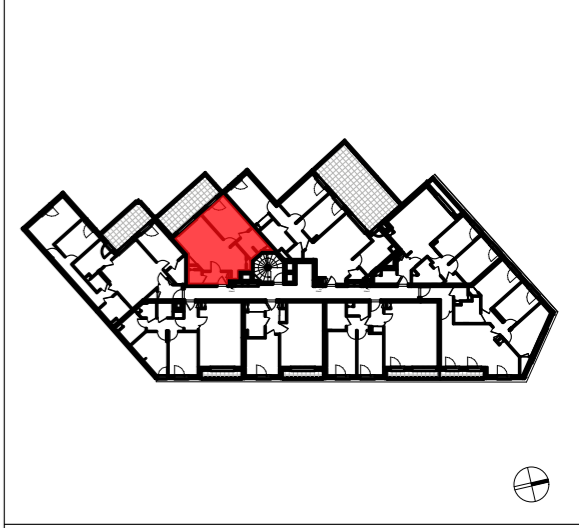

160-166, DIVISION LECLERC
92160 ANTONY

Lot 18 - 2 Pièces

ENTRÉE	2,93
SÉJOUR / CUISINE	21,27
CHAMBRE	11,58
SALLE D'EAU	4,72
WC	1,81

Surface Habitable **42,31 m²**

TERRASSE	14,02
Surface Totale	56,33 m²

Légende:

TA: Tableau d'Abonné	LL: Attente Lave Linge
F: Fenêtre	LV: Attente Lave Vaisselle
PF: Porte Fenêtre	R: Réfrigérateur
PL: Placard	C: Cuisinière
	☒ Soffite: Faux plafond

PREMIER ÉTAGE

Indice 0 - 27/02/2019