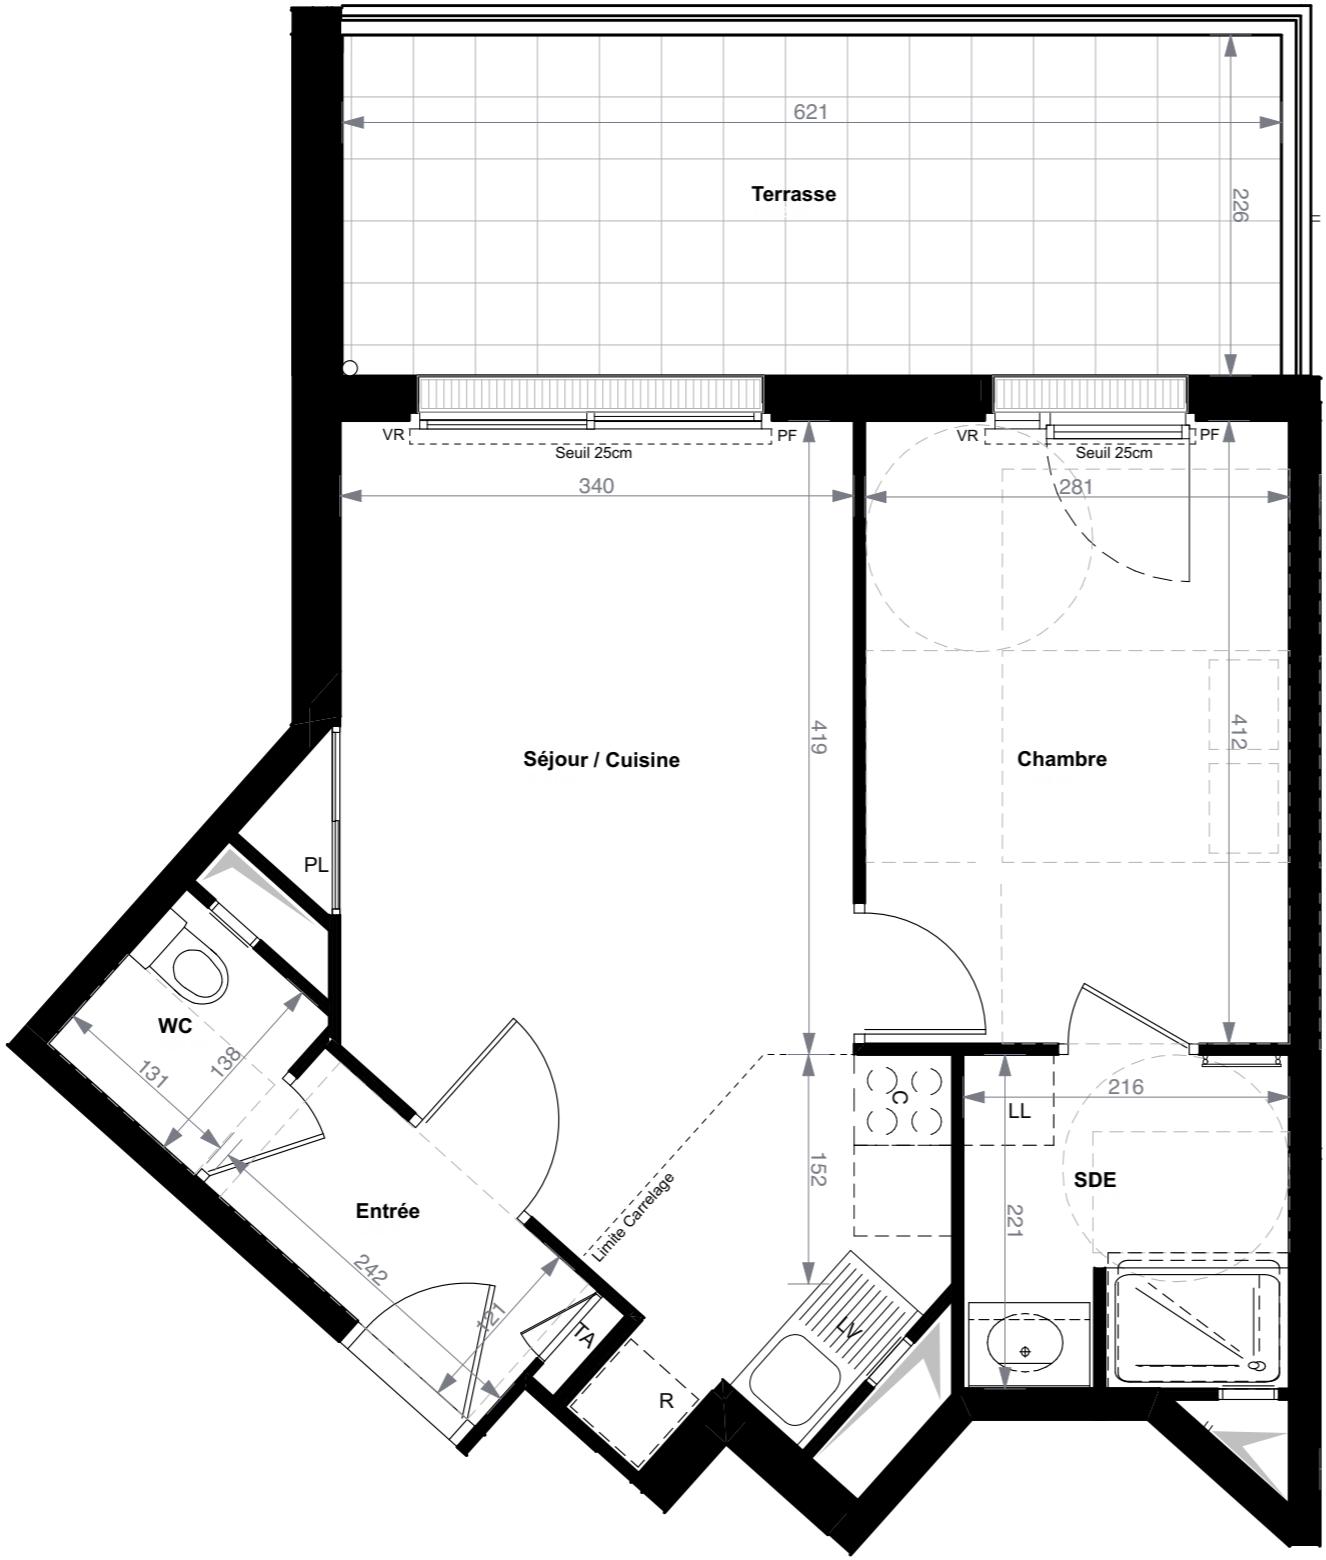

160-166, DIVISION LECLERC
92160 ANTONY

Lot 18 - 2 Pièces

ENTRÉE	2,93
SÉJOUR / CUISINE	21,27
CHAMBRE	11,58
SALLE D'EAU	4,72
WC	1,81

Surface Habitable **42,31 m²**

TERRASSE	14,02
Surface Totale	56,33 m²

Légende:

TA: Tableau d'Abonné	LL: Attente Lave Linge
F: Fenêtre	LV: Attente Lave Vaisselle
PF: Porte Fenêtre	R: Réfrigérateur
PL: Placard	C: Cuisinière
	☒ Soffite: Faux plafond

PREMIER ÉTAGE

Indice 0 - 27/02/2019

Nota 1 : Les placards sont comptés dans la surface des pièces où elles se trouvent

Nota 2 : des modifications sont susceptibles d'être apportées à ce plan en fonction des nécessités techniques de la réalisation, tant en ce qui concerne les dimensions libres que l'équipement. Les surfaces indiquées sont approximatives, les retombées, faux-plafonds ainsi que l'emplacement des équipements sont figurés à titre indicatif. Les plantations éventuelles ne sont pas contractuelles.