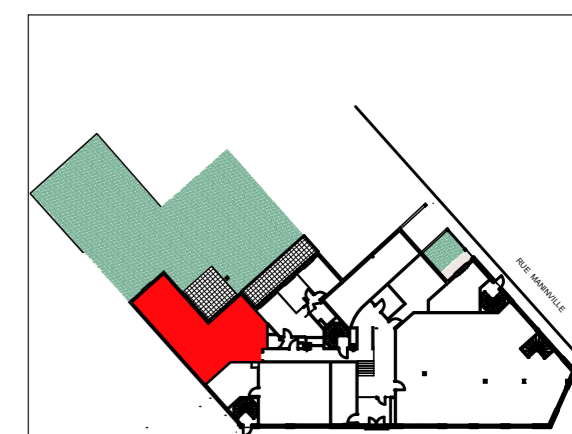

160-166, DIVISION LECLERC
92160 ANTONY

4P - 01

ENTREE	4,00
SEJOUR	22,03
CUISINE	7,29
CHAMBRE 1	13,71
CHAMBRE 2	9,05
CHAMBRE 3	10,15
DEGAGEMENT	7,77
DRESSING	2,85
SALLE DE BAIN	4,62
WC	1,79

Surface Habitable **83,26 m²**

TERRASSE	20,45
JARDIN	178,00

Surface Totale **281,71 m²**

Légende:

TA: Tableau d'Abonné	LL: Attente Lave Linge
F: Fenêtre	LV: Attente Lave Vaisselle
PF: Porte Fenêtre	R: Réfrigérateur
PL: Placard	C: Cuisinière
CG: Chaudière gaz individuelle	☐: Soffite: Faux plafond

AVENUE DE LA DIVISION LECLERC

Indice 0 - 02/11/2017

Nota 1 : Les placards sont comptés dans la surface des pièces où elles se trouvent

Nota 2 : des modifications sont susceptibles d'être apportées à ce plan en fonction des nécessités techniques de la réalisation, tant en ce qui concerne les dimensions libres que l'équipement. Les surfaces indiquées sont approximatives, les retombées, faux-plafonds ainsi que l'emplacement des équipements sont figurés à titre indicatif. Les plantations éventuelles ne sont pas contractuelles.